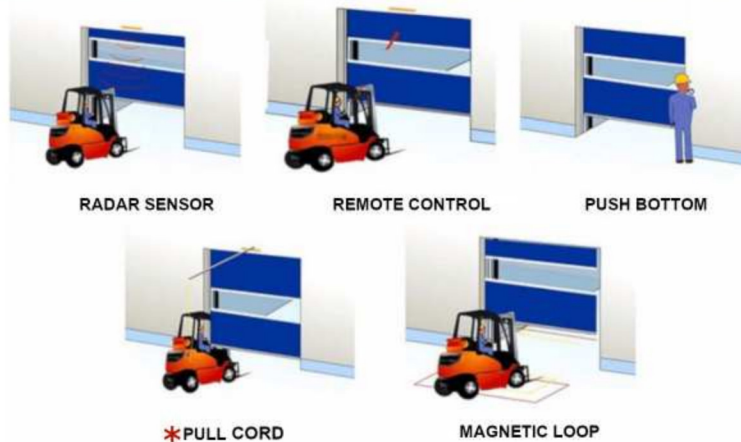

Puertas & Portones Automáticos, S.A. de C.V.

¡Nuestra pasión es la Solución!....

» ACTIVADOR ELECTRICO PARA CABLE (PULL CORD) NO/NC MOD.FC376.

CÓDIGO	SKU	MODELO	DESCRIPCIÓN
BE-00046-00	PIZZATO	FC376	ACTIVADOR ELEC P/CABLE (FULL CORD) NO/NC